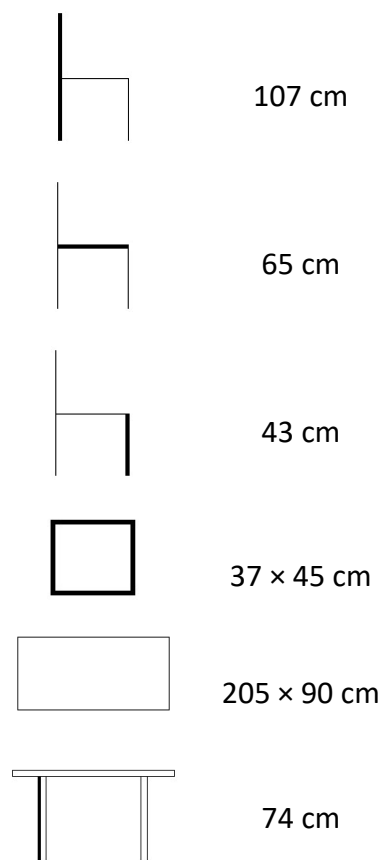

ROZMĚRY ŽIDLE A STOLU:

TEXIM s.r.o.

Kladská 331/14, 500 03 Hradec Králové

texim@texim.cz

mobil: +420 602 438 740

www.texim.cz